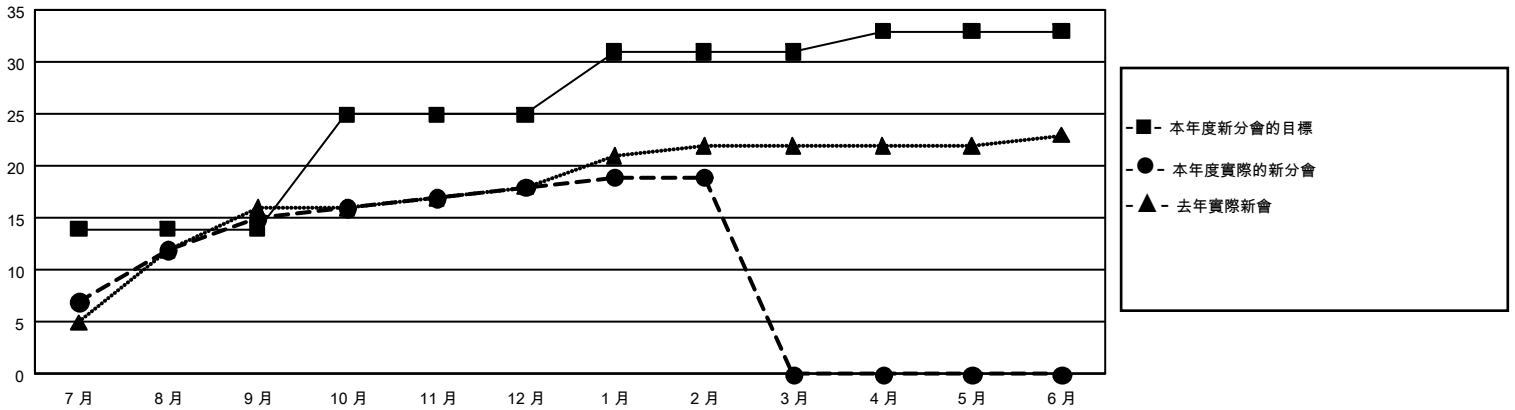

# GMT MONTHLY MEMBERSHIP PROGRESS REPORT

Results as of: 2/29/2020

Multiple District 300

LOCATION: REP OF CHINA

GMT: OPEN

GMT憲章區 5 - M

分會			
成果 2019-2020			
季	新分會目標	新會	會員流失的分會
7月/8月/9月	42	15	8
10月/11月/12月	33	3	0
1月/2月/3月	18	1	5
4月/5月/6月	6	0	0

位會員@每位須繳			
成果 2019-2020			
季	會員淨增長目標	實際會員增長數	實際退會會員 (包括轉會)
7月/8月/9月	7,050	5,279	615
10月/11月/12月	3,330	839	1,263
1月/2月/3月	2,925	1,048	151
4月/5月/6月	1,380	0	0

目標與實際新會累積

目標和實際會員累積

已取消的分會: 13	1019 CLUBS OF 1211 增添1位或以上的新會員	性別分佈	
		男	32,533 (67.63%)
		女	15,572 (32.37%)
<b>放棄的會員</b>	<a href="#">點擊這裡取得彙計會員數據</a>	總計家庭單位會員數	8,694
過世		52	支付減半會費的家庭會員
分會已取消	10		
其他	1,967		
<b>總計</b>	<b>2,029</b>		