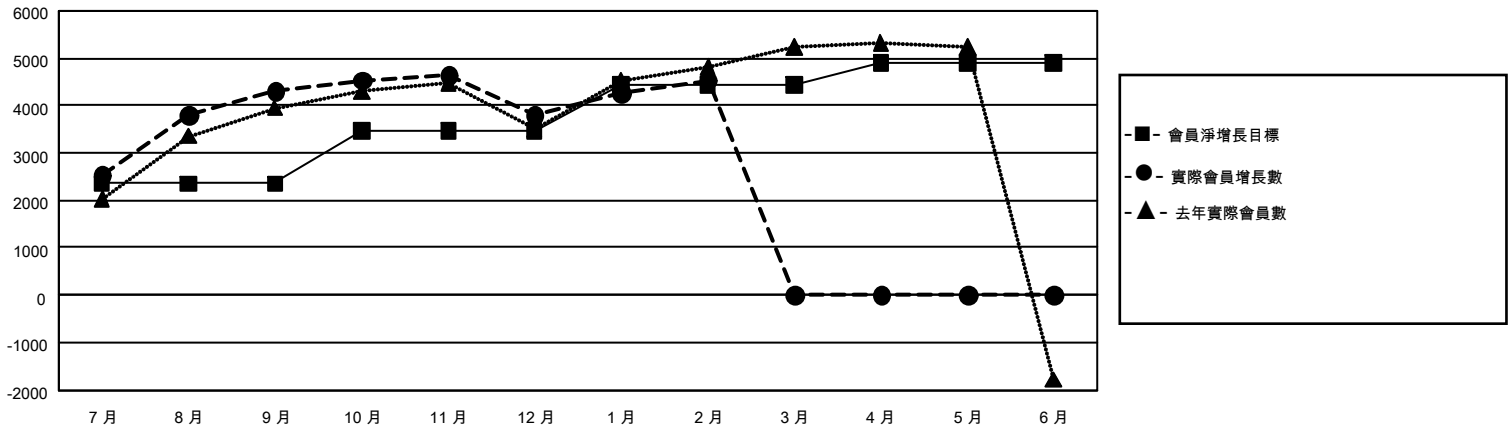

# GMT MONTHLY MEMBERSHIP PROGRESS REPORT

Results as of: 2/29/2020

Multiple District 300

LOCATION: REP OF CHINA

GMT: OPEN

GMT憲章區 5 - M

分會			
成果 2019-2020			
季	新分會目標	新會	會員流失的分會
7月/8月/9月	42	15	8
10月/11月/12月	33	3	0
1月/2月/3月	18	1	5
4月/5月/6月	6	0	0

位會員@每位須繳			
成果 2019-2020			
季	會員淨增長目標	實際會員增長數	實際退會會員 (包括轉會)
7月/8月/9月	7,050	5,279	615
10月/11月/12月	3,330	839	1,263
1月/2月/3月	2,925	1,048	151
4月/5月/6月	1,380	0	0

目標與實際新會累積

目標和實際會員累積

已取消的分會: 13	1019 CLUBS OF 1211 增添1位或以上的新會員	性別分佈	
		男	32,533 (67.63%)
		女	15,572 (32.37%)
<b>放棄的會員</b>	<a href="#">點擊這裡取得彙計會員數據</a>	總計家庭單位會員數	8,694
過世		52	支付減半會費的家庭會員
分會已取消	10		
其他	1,967		
<b>總計</b>	<b>2,029</b>		